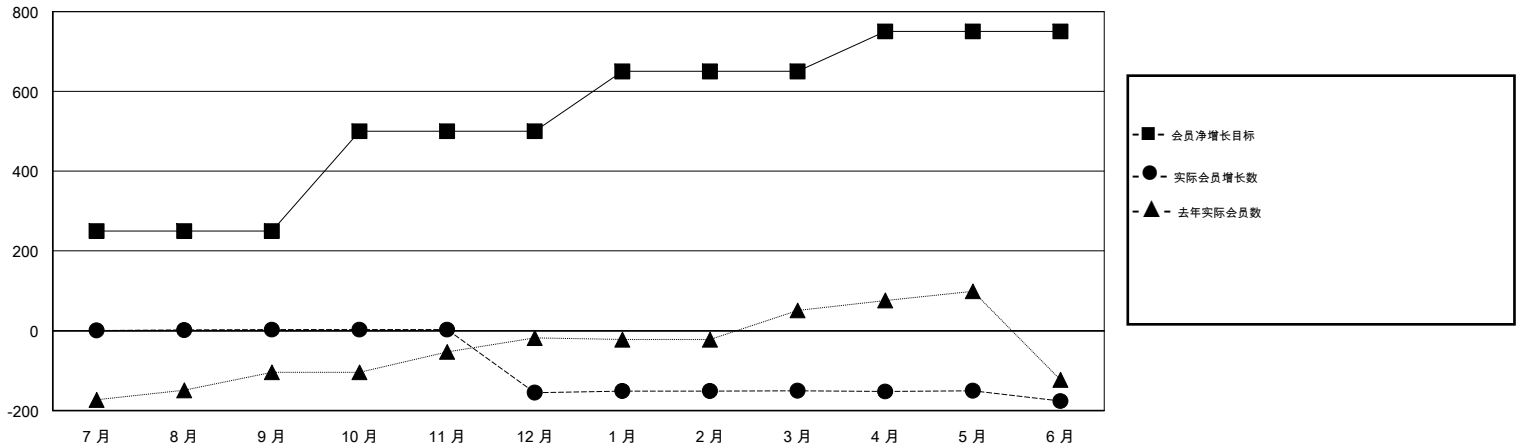

# MONTHLY MEMBERSHIP PROGRESS REPORT

District 393

Results as of: 06/30/2019

GMT: ZIYU LIN

地点 CHINA

GMT宪章区

分会			
成果 2018-2019			
季	新分会目标	新会	会员流失的分会
7月/8月/9月	0	0	0
10月/11月/12月	0	0	0
1月/2月/3月	0	0	0
4月/5月/6月	0	0	0

位会员@每位须缴			
成果 2018-2019			
季	会员净增长目标	实际会员增长数	实际退会会员 (包括转会)
7月/8月/9月	250	5	2
10月/11月/12月	250	5	163
1月/2月/3月	150	8	0
4月/5月/6月	100	194	216

目标与实际新会累积

目标和实际会员累积

已取消的分会: 0	42 CLUBS OF 52 增添1位或以上的新会员	性别分布 男 737 (56.82%) 女 560 (43.18%) 年度女性会员百分比目标: 0%
放弃的会员	<a href="#">点击这里取得累计会员数据</a>	总计家庭单位会员数 52
过世 0		支付减半会费的家庭会员 26
分会已取消 0		
其他 381		
总计 381		