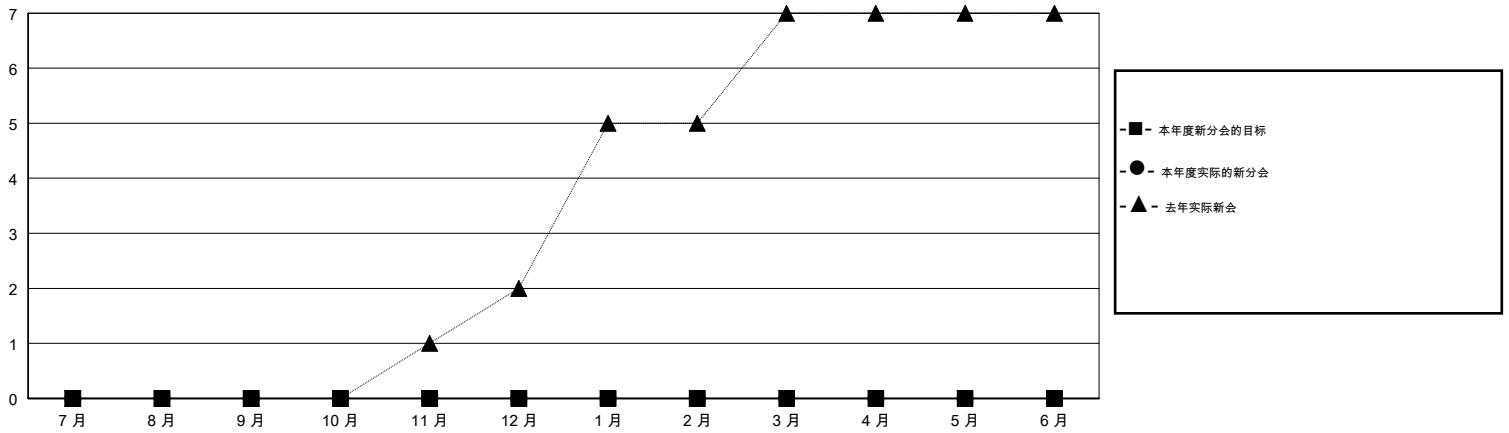

# MONTHLY MEMBERSHIP PROGRESS REPORT

District 393

Results as of: 06/30/2019

GMT: ZIYU LIN

地点 CHINA

GMT宪章区

分会			
成果 2018-2019			
季	新分会目标	新会	会员流失的分会
7月/8月/9月	0	0	0
10月/11月/12月	0	0	0
1月/2月/3月	0	0	0
4月/5月/6月	0	0	0

位会员@每位须缴			
成果 2018-2019			
季	会员净增长目标	实际会员增长数	实际退会会员 (包括转会)
7月/8月/9月	250	5	2
10月/11月/12月	250	5	163
1月/2月/3月	150	8	0
4月/5月/6月	100	194	216

目标与实际新会累积

目标和实际会员累积

已取消的分会: 0	42 CLUBS OF 52 增添1位或以上的新会员	性别分布 男 737 (56.82%) 女 560 (43.18%) 年度女性会员百分比目标: 0%
放弃的会员	<a href="#">点击这里取得累计会员数据</a>	总计家庭单位会员数 52
过世 0		支付减半会费的家庭会员 26
分会已取消 0		
其他 381		
总计 381		